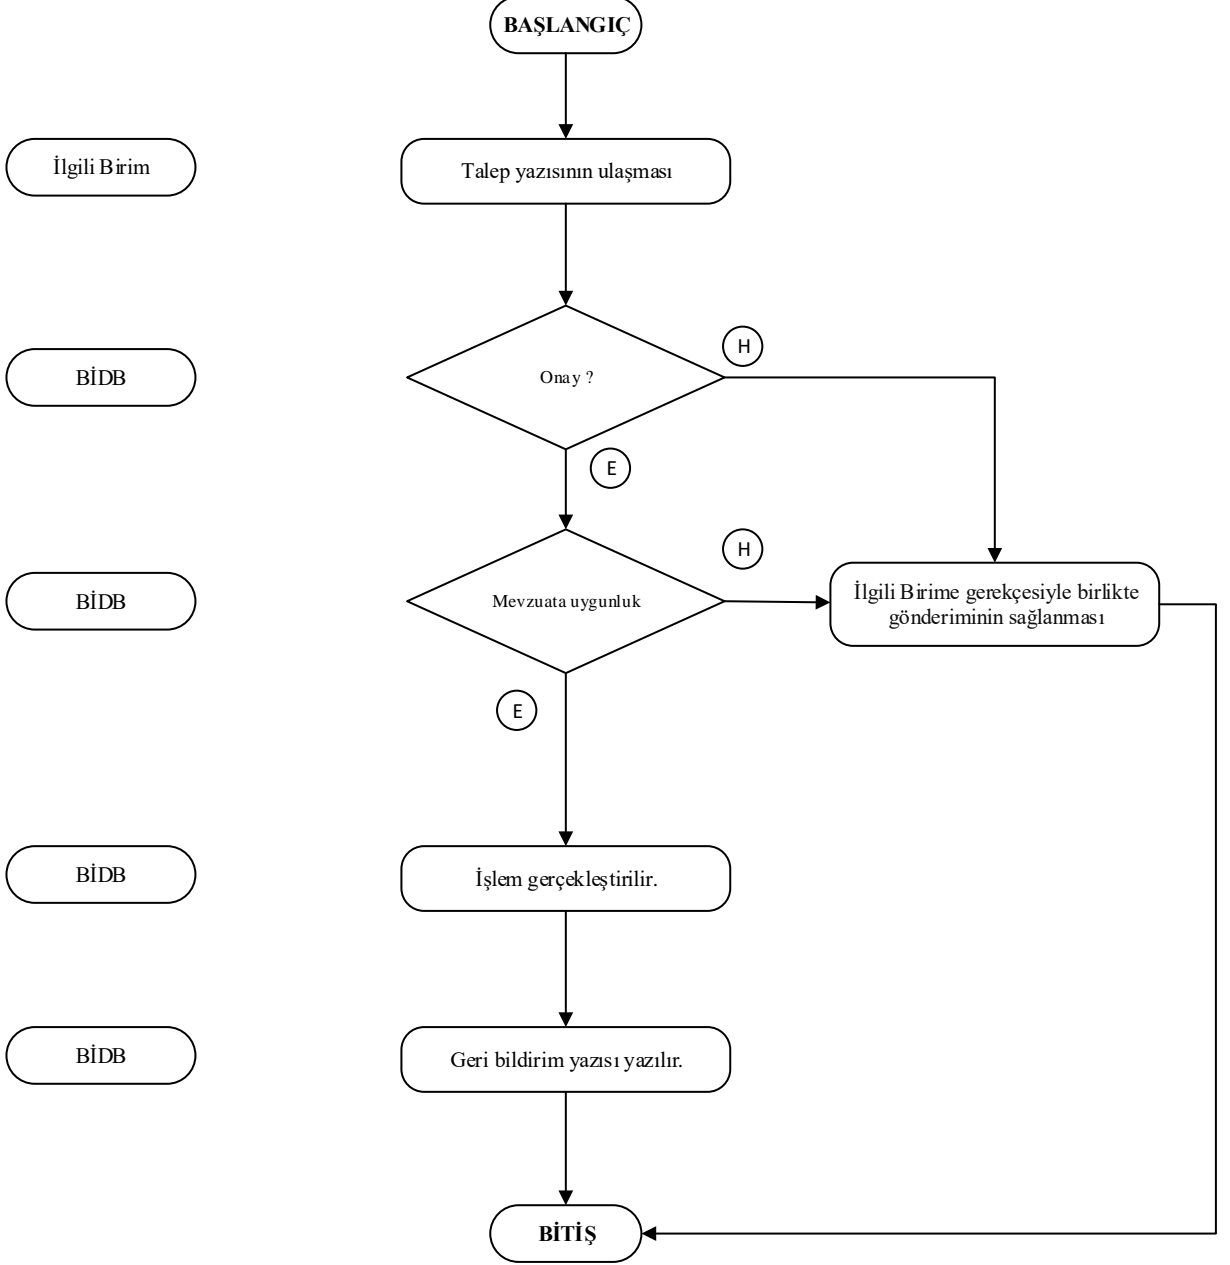

İŞİN ADI

Güvenlik duvarı ban,engel vs. kaldırma

TOPLAM SÜRE

3

SORUMLULAR

İŞ SÜRECİ

Hazırlayan
Ağ ve Sistem Şube Müdürlüğü

Sistem Onayı
Birim Kalite Temsilcisi

Yürürlük Onayı
Daire Başkanı