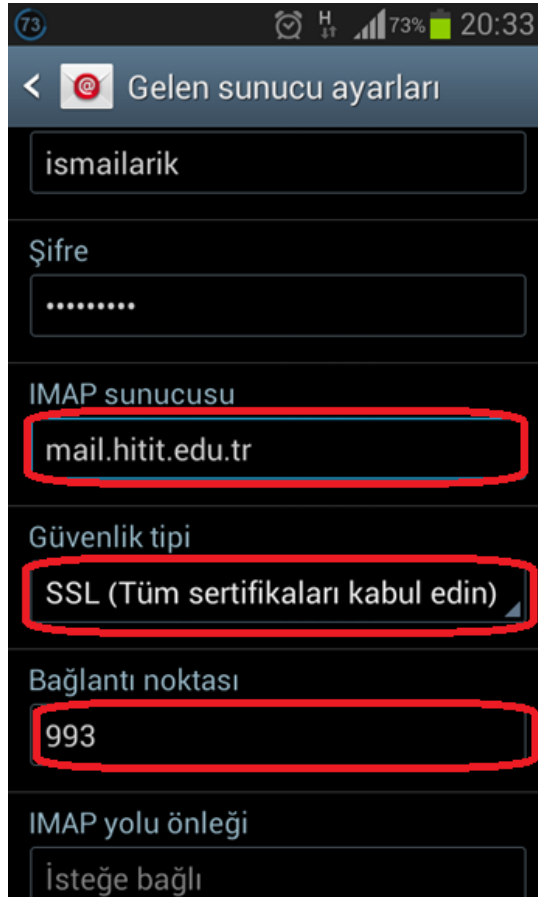

Android İşletim Sistemli Mobil Cihazlar İçin IMAP Kurulum Ayarları

68 20:59

< @ Giden e-posta sunucusu a..

SMTP sunucusu
mail.hitit.edu.tr

Güvenlik tipi
TLS

Bağlantı noktası
587

Oturum açma gerekir

Kullanıcı adı
ismailarik