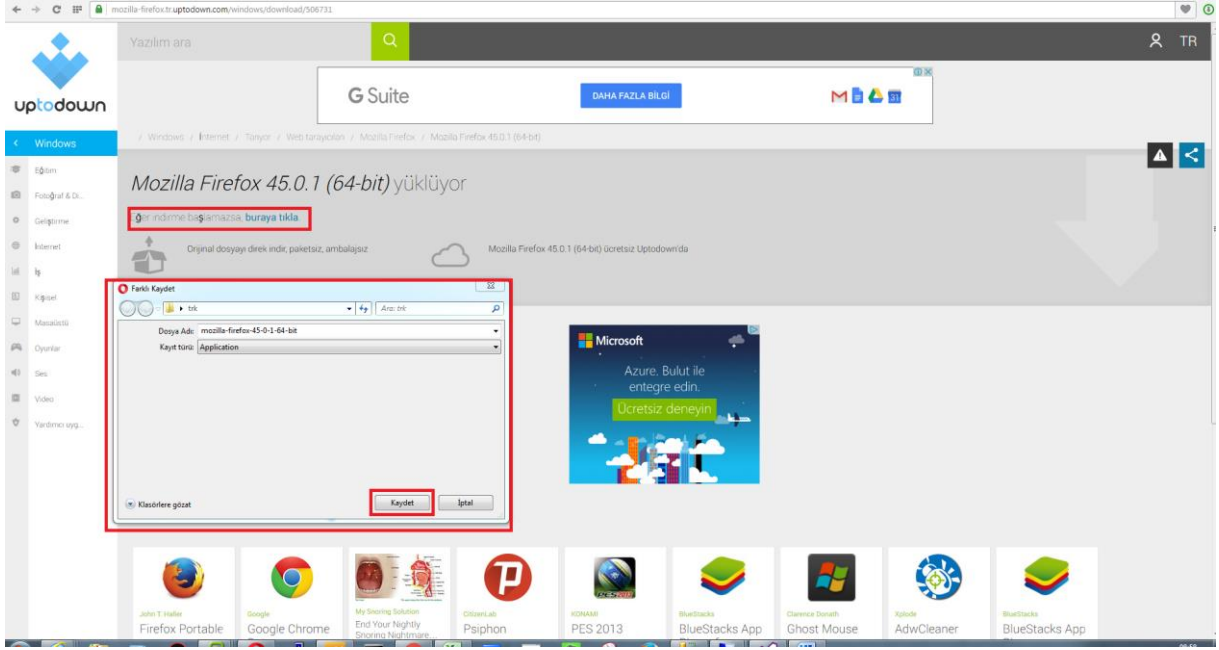

Adım 3: İndirilen sürümün kurulması