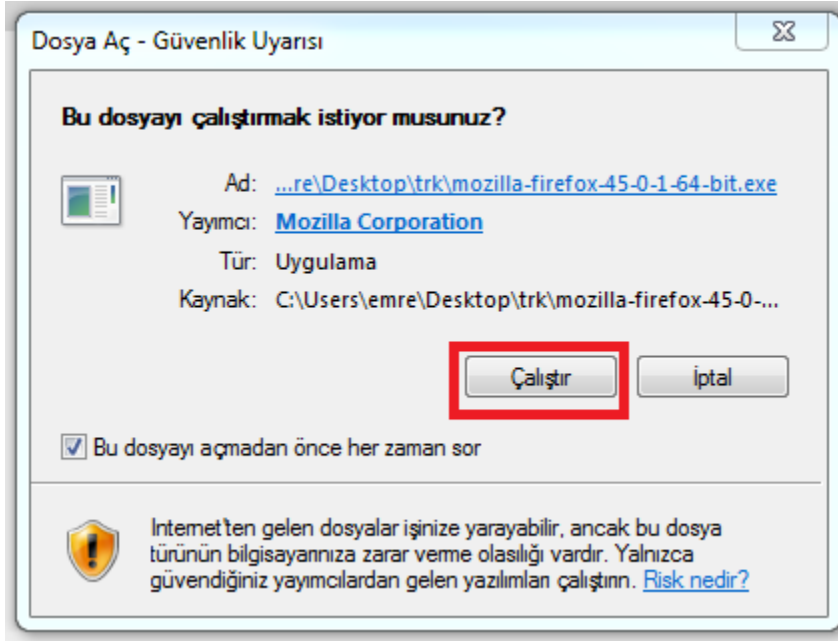

Adım 3: İndirilen sürümün kurulması