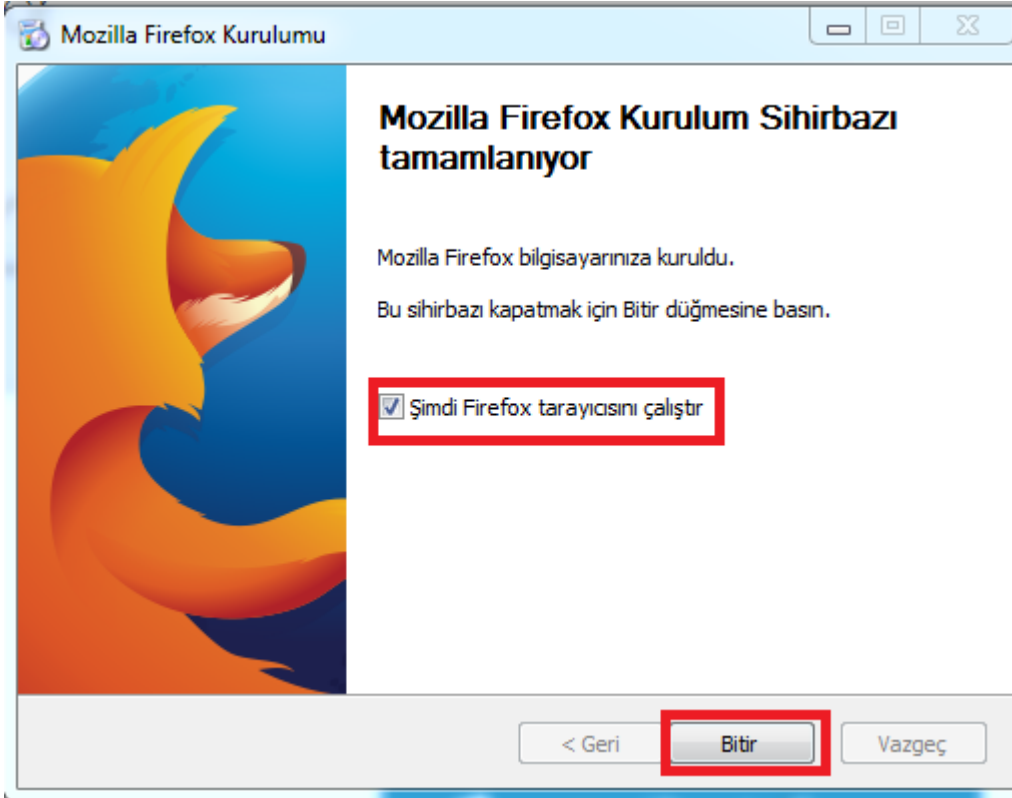

Adım 4: Kurulum tamamlandıktan sonra tarayıcının güncellemelerinin kapatılması