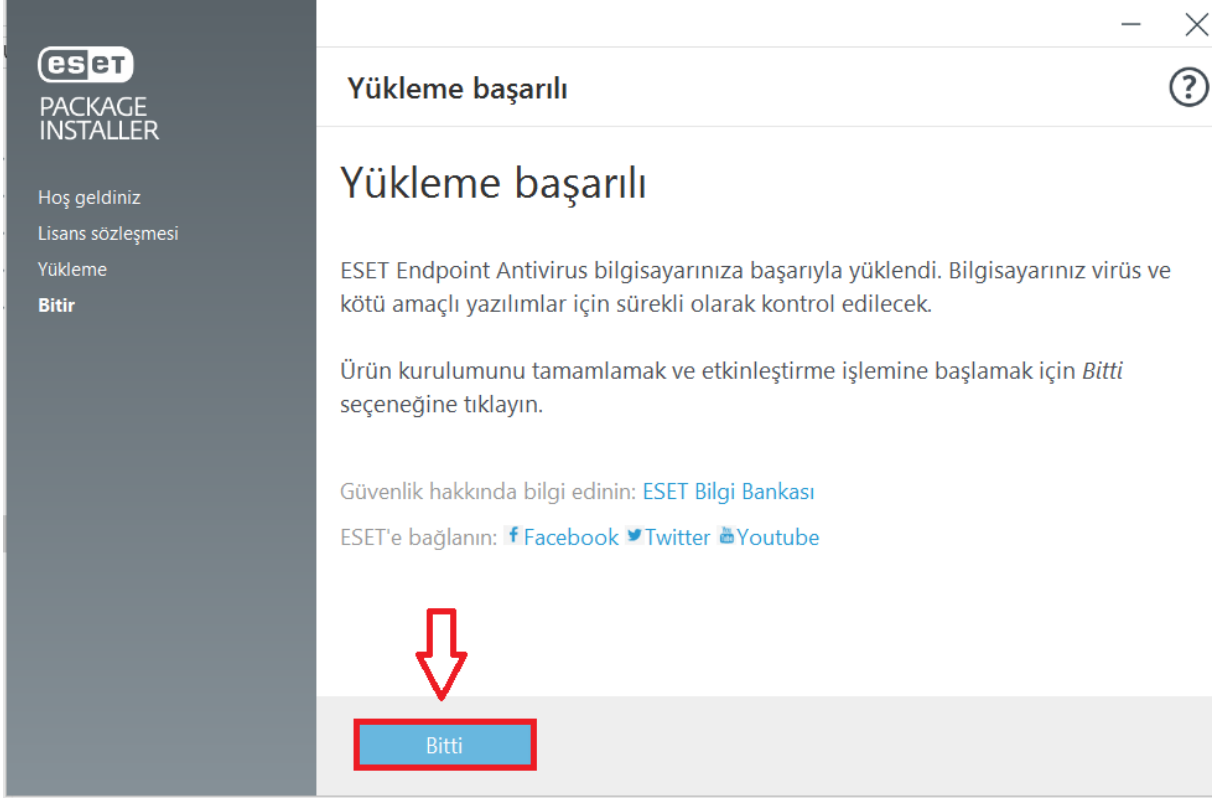

Kurulum bu şekilde bitirdikten sonra bilgisayarınızı yeniden başlatıp kullanmaya başlayabilirsiniz.