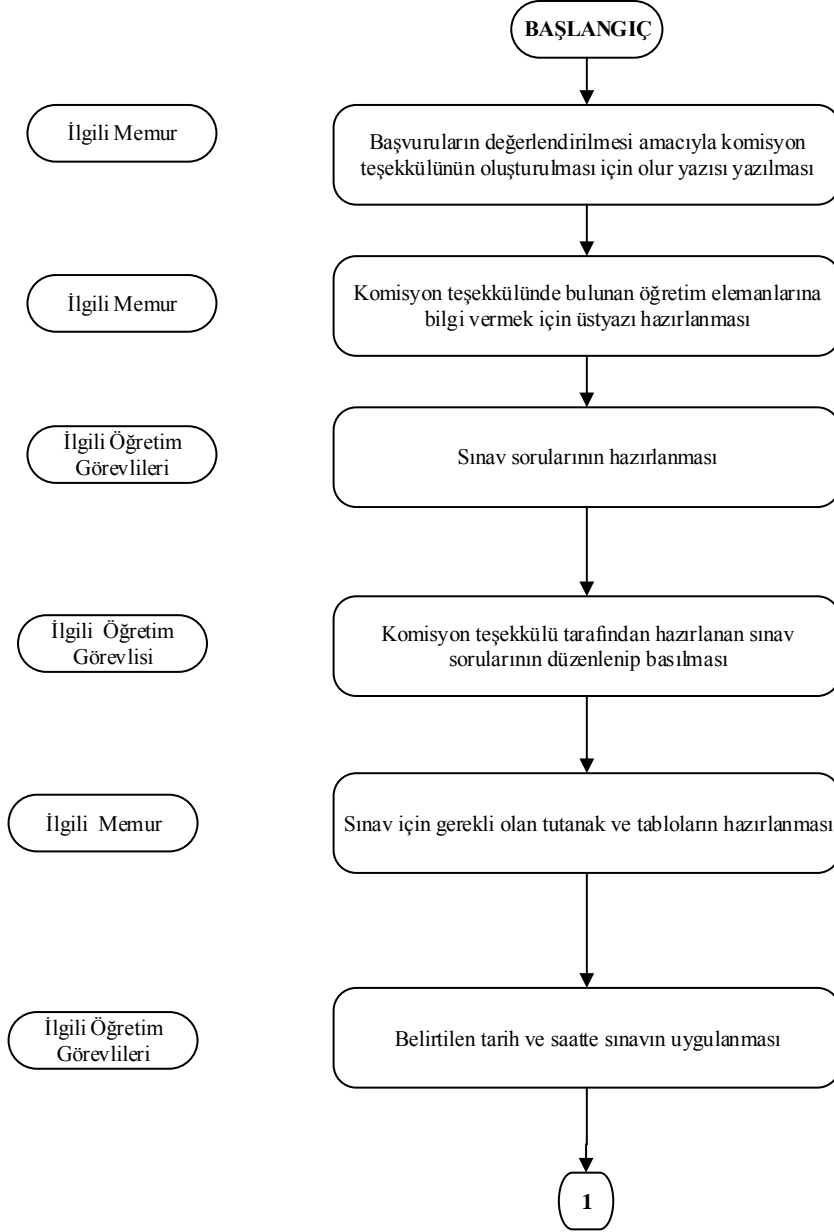

İŞİN ADI

TOPLAM SÜRE

Mevlana Giden Öğrenci Hareketliliği - Başvuların Değerlendirilmesi

3-4 hafta

SORUMLULAR

İŞ SÜRECİ

## İŞİN ADI

TOPLAM SÜRE

Mevlana Giden Öğrenci Hareketliliği - Başvuruların Değerlendirilmesi

3-4 hafta

### İŞ SÜRECİ