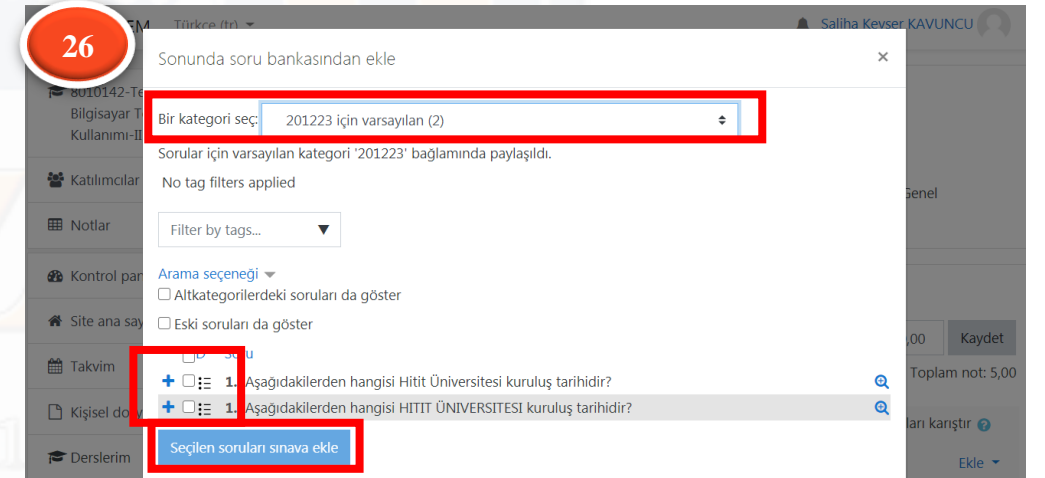

**Dosyadan Soruları Aktar:**

İçeri Aktar: Dosya Seç ile text dosyası yolu belirtilerek "Bu dosyayı yükle" butonu ile sorular yüklenir.

İçeri aktar butonu ile kategoriye text formatındaki sorular eklenir.

### **Soru Bankasından Soru Ekleme:**

Sınav ara yüzünden Ayarlar Simgesi → Sınavı Düzenle (Bkz: [14](#)) sayfasında Ekle kısmından "soru bankasından" tıklanır.

Bir kategori seç: Soru eklemek istenilen kategori seçilir. Sınava eklenecek sorular seçili Seçilen soruları sınava ekle butonuna tıklanır.