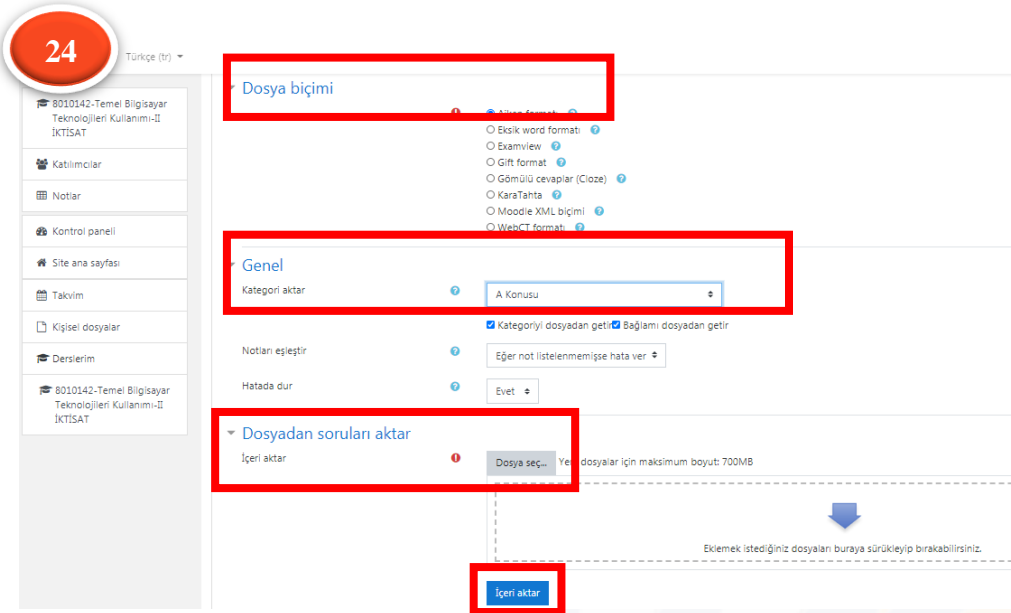

Al kısmı: Soruların Text formatında eklendiği kısımdır.

Dosya Biçimi:

Text formatı için Aiken formatı seçilir.

Genel sekmesi:

Kategori aktar: Soruların aktarılacağı kategori seçilir.

Dosyadan Soruları Aktar:

İçeri Aktar: Dosya Seç ile text dosyası yolu belirtilerek "Bu dosyayı yükle" butonu ile sorular yüklenir.

İçeri aktar butonu ile kategoriye text formatındaki sorular eklenir.